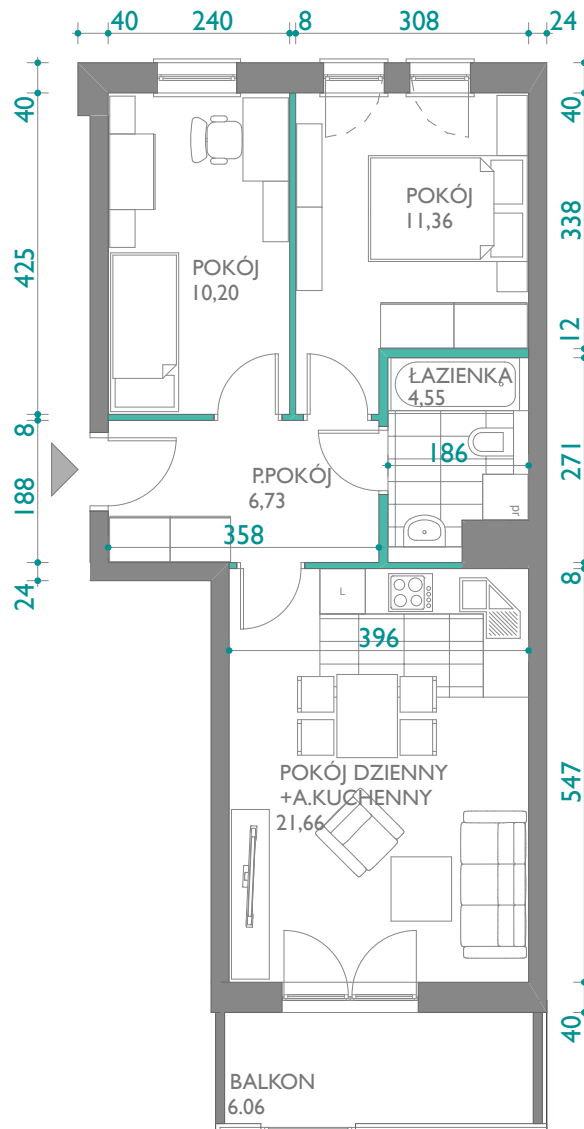

mieszkanie nr

PU = 54,51 M2

karta informacyjna (przykładowa aranżacja) -
ostateczna pow. lokalu może nieznacznie ulec zmianie
po realizacji obiektu (+/- 3%)

ŚCIANY DZIAŁOWE

ŚCIANY KONSTRUKCYJNE