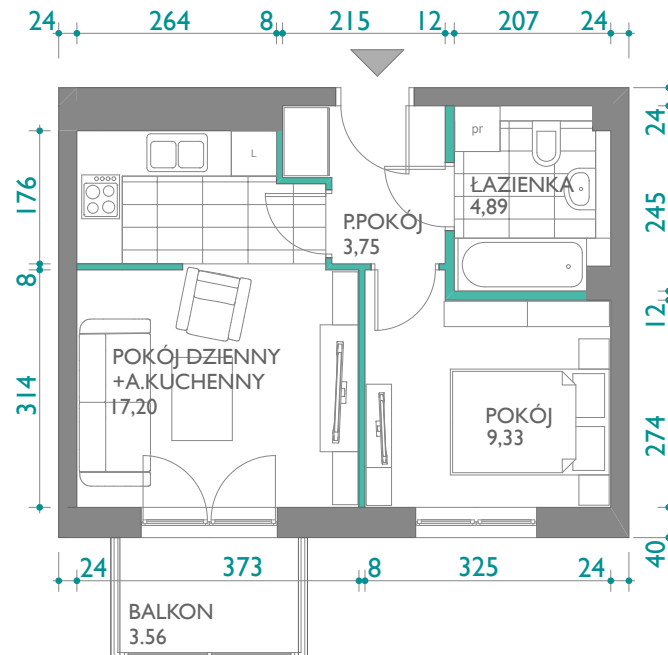

mieszkanie nr

PU = 35,17 M2

ŚCIANY DZIAŁOWE

ŚCIANY KONSTRUKCYJNE

karta informacyjna (przykładowa aranżacja) -
ostateczna pow. lokalu może nieznacznie ulec zmianie
po realizacji obiektu (+/- 3%)