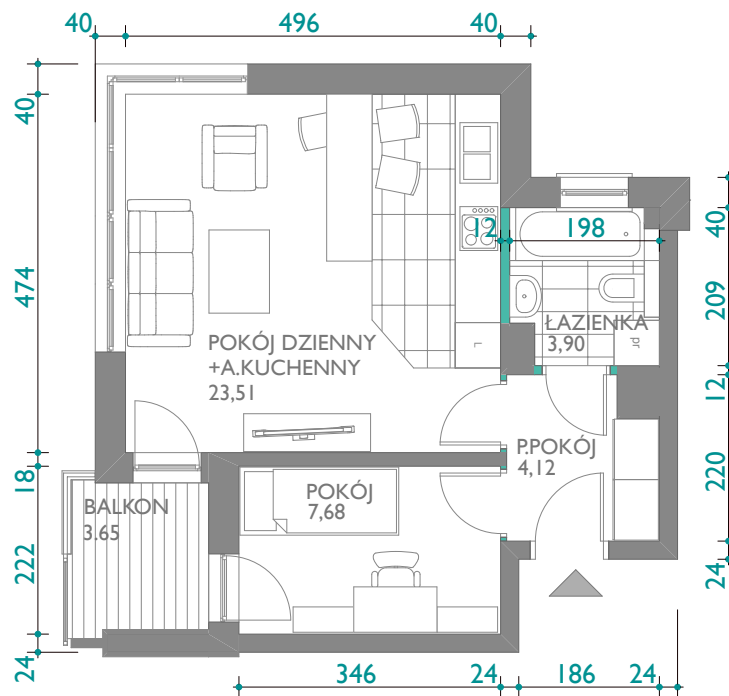

mieszkanie nr

PU = 39,21 M2

karta informacyjna (przykładowa aranżacja) -
ostateczna pow. lokalu może nieznacznie ulec zmianie
po realizacji obiektu (+/- 3%)

ŚCIANY DZIAŁOWE

ŚCIANY KONSTRUKCYJNE